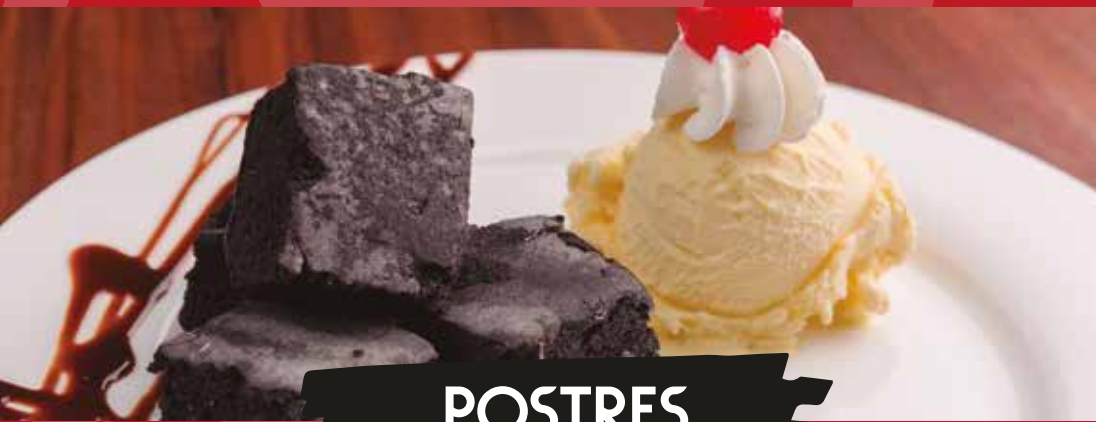

### TÍPICO

Tradicional gallo pinto, huevos fritos o revueltos, jamón y pan tostado. Acompañado de jugo de naranja o café.

₡3500

### HUEVOS AL GUSTO

Dos huevos revueltos o fritos acompañados de jamón, tostadas y jugo de naranja o café.

₡2200

### TOSTADAS CON MERMELADA

Das tostadas de pan cuadrado con mantequilla, mermelada y café negro.

₡1000